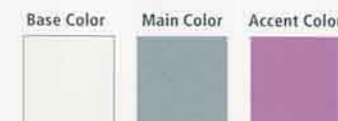

ルームスキーム

いずれの事例もベースカラーにホワイト、メインカラーにグレーを用いています。異なるのはアクセントカラー。ピンク、パープル、ボルドーを効果的に配し、柔らかくフェミニンな中にもそれぞれ個性を演出しています。

ベースカラー：ホワイト
メインカラー：グレー
アクセントカラー：ピンク

ベースカラー：ナチュラルホワイト
メインカラー：グレー
アクセントカラー：パープル

ベースカラー：ナチュラルホワイト
メインカラー：グレー
アクセントカラー：ボルドー